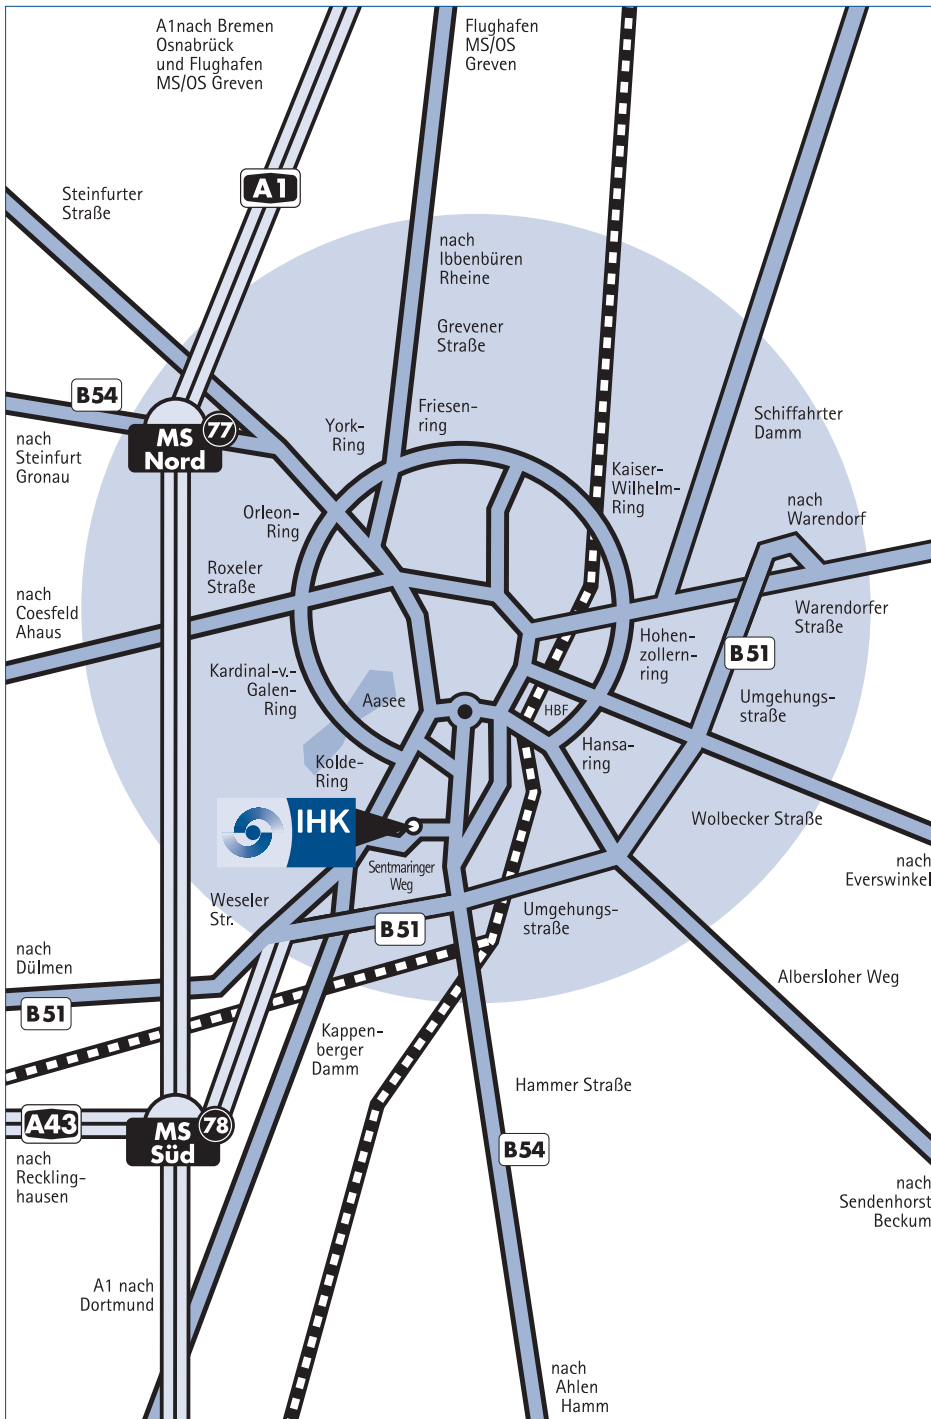

Standort Münster

Damit Sie uns gut finden!

Wegbeschreibung

Busverbindungen ab Hauptbahnhof:

Linie 1 und 9 Bussteig D2
bis Haltestelle Alter Schützenhof

Linie 2 Bussteig C2
bis Haltestelle Alter Schützenhof